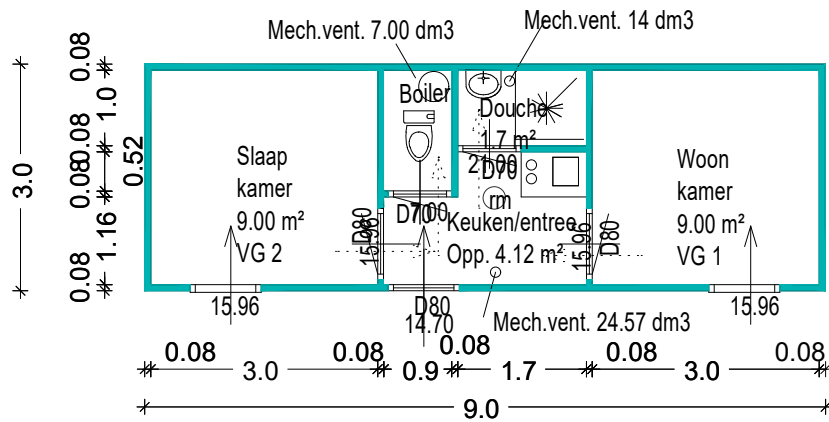

Voorgevel

Rechterzijgevel

Achtergevel

Linkerzijgevel

Opm. Verwarming via elektrische gevelkachels

Water, electra + afvoer aan achterzijde unit.

Mobiele woning Mijdrecht 1

Oppervlakte 27 m²

afm. 3 * 9 mtr.